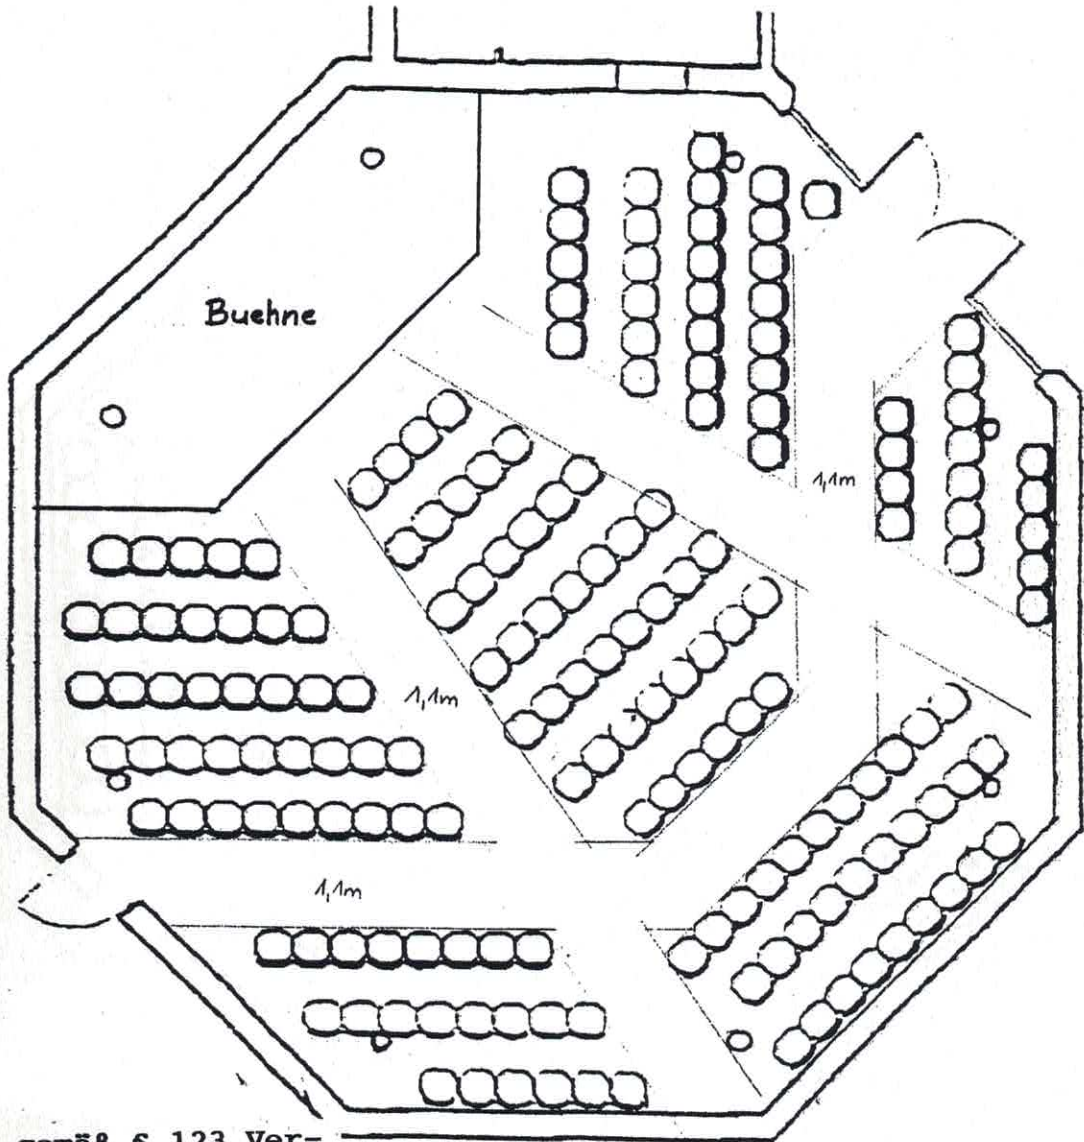

Kulturhaus in Großsachsenheim „Großer Saal“ Bestuhlungsplan

Genehmigt gemäß § 123 Ver-
sammlungsstättenverordnung
Ludwigsburg, den 27.4.1999
L a n d r a t s a m t

178 Sitzplätze

Wachsmuth
[Signature]

Kulturhaus Großsachsenheim		Datum: anerck. Bauherr <i>[Signature]</i> 16.02.99
Planinhalt: Grundriss Großer Saal M 1:100	Bestuhlungsplan: mit Bühne	
Baugemeinde: Stadt Sachsenheim	Planung: Hochbauamt	